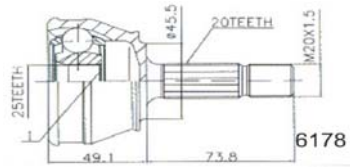

6158

6178

6426

6614

6680

6738

6740

705C

7094

7096