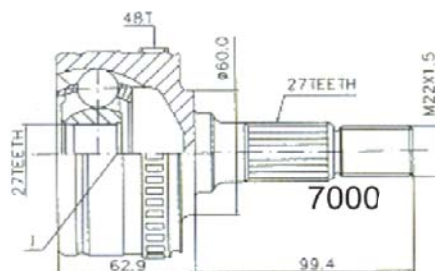

MERCEDES-BENZ		CHASSIS		YEAR	KMK
VIANO (M.T.)					
1.8	80 kW (109 HP)			02/96	7000
2.4	105 kW (143 HP)			12/96	7000
VIANO 108 DIESEL (M.T.)					
2.3	58 kW (129 HP)			02/96	7000
VIANO V200 (A.T./M.T.)					
2.0	95 kW (129 HP)	VSA638014	VSA638294		6906
2.0 ABS	95 kW (129 HP)	VSA638014	VSA638294		7000
VIANO V220 CDI (A.T./M.T.)					
2.2 TURBO DIESEL ABS	90 kW (122 HP)	VSA638014	VSA638294		7000
VIANO V230 (A.T./M.T.)					
2.3 ABS	105 kW (143 HP)	VSA638014	VSA638294		7000
2.3 TURBO DIESEL	72 kW (98 HP)	VSA638014	VSA638294		6906
2.3 TURBO DIESEL ABS	72 kW (98 HP)	VSA638014	VSA638294		7000
VITO (638) M.T.					
2.0 113	95 kW (129 HP)			02/96	6906
2.3 114	105 kW (143 HP)			12/96	6906
2.3 DIESEL,TD 108,110				02/96	6906
VITO 108					
2.2 CDI T-DIESEL ABS	60 kW (82 HP)	W 638.094		03/99	7046
2.2 CDI T-DIESEL LONG ABS	60 kW (82 HP)	W 638.194		03/99	7046
VITO 108 CDI (A.T./M.T.)					
2.2 TURBO DIESEL	60 kW (82 HP)	VSA638014	VSA638294		6906
2.2 TURBO DIESEL ABS	60 kW (82 HP)	VSA638014	VSA638294		7000
VITO 108 D (A.T./M.T.)					
2.3 DIESEL	58 kW (79 HP)	VSA638014	VSA638294		6906
2.3 DIESEL ABS	58 kW (79 HP)	VSA638014	VSA638294	02/96	7000
VITO 110					
2.2 CDI T-DIESEL ABS	75 kW (102 HP)	W 638.094		03/99	7046
2.2 CDI T-DIESEL LONG ABS	75 kW (102 HP)	W 638.194		03/99	7046
VITO 110 CDI (A.T./M.T.)					
2.2 TURBO DIESEL	75 kW (102 HP)	VSA638014	VSA638294		6906
2.2 TURBO DIESEL ABS	75 kW (102 HP)	VSA638014	VSA638294		7000
VITO 110 D (A.T./M.T.)					
2.3 TURBO DIESEL	72 kW (98 HP)	VSA638014	VSA638294		6906
2.3 TURBO DIESEL ABS	72 kW (98 HP)	VSA638014	VSA638294	02/96	7000
VITO 112					
2.2 CDI T-DIESEL ABS	92 kW (125 HP)	W 638.094		03/99	7046
2.2 CDI T-DIESEL LONG ABS		W 638.094		03/99	7046
VITO 112 CDI (A.T./M.T.)					
2.2 TURBO DIESEL	90 kW (122 HP)	VSA638014	VSA638294		6906
2.2 TURBO DIESEL ABS		VSA638014	VSA638294		7000
VITO 113 (A.T./M.T.)					
2.0	95 kW (129 HP)	VSA638014	VSA638294		6906
2.0 ABS	95 kW (129 HP)	VSA638014	VSA638294		7000
VITO 114 (A.T./M.T.)					
2.3 ABS	105 kW (143 HP)	VSA638014	VSA638294	12/96	7000