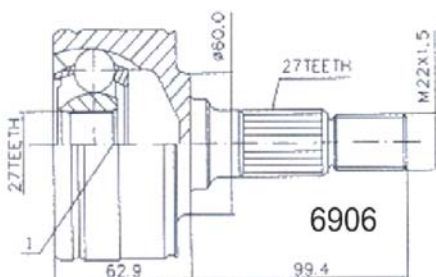

MERCEDES-BENZ		CHASSIS		YEAR	KMK
VIANO (M.T.)					
1.8	80 kW (109 HP)			02/96	7000
2.4	105 kW (143 HP)			12/96	7000
VIANO 108 DIESEL (M.T.)					
2.3	58 kW (129 HP)			02/96	7000
VIANO V200 (A.T./M.T.)					
2.0	95 kW (129 HP)	VSA638014	VSA638294		6906
2.0 ABS	95 kW (129 HP)	VSA638014	VSA638294		7000
VIANO V220 CDI (A.T./M.T.)					
2.2 TURBO DIESEL ABS	90 kW (122 HP)	VSA638014	VSA638294		7000
VIANO V230 (A.T./M.T.)					
2.3 ABS	105 kW (143 HP)	VSA638014	VSA638294		7000
2.3 TURBO DIESEL	72 kW (98 HP)	VSA638014	VSA638294		6906
2.3 TURBO DIESEL ABS	72 kW (98 HP)	VSA638014	VSA638294		7000
VITO (638) M.T.					
2.0 113	95 kW (129 HP)			02/96	6906
2.3 114	105 kW (143 HP)			12/96	6906
2.3 DIESEL,TD 108,110				02/96	6906
VITO 108					
2.2 CDI T-DIESEL ABS	60 kW (82 HP)	W 638.094		03/99	7046
2.2 CDI T-DIESEL LONG ABS	60 kW (82 HP)	W 638.194		03/99	7046
VITO 108 CDI (A.T./M.T.)					
2.2 TURBO DIESEL	60 kW (82 HP)	VSA638014	VSA638294		6906
2.2 TURBO DIESEL ABS	60 kW (82 HP)	VSA638014	VSA638294		7000
VITO 108 D (A.T./M.T.)					
2.3 DIESEL	58 kW (79 HP)	VSA638014	VSA638294		6906
2.3 DIESEL ABS	58 kW (79 HP)	VSA638014	VSA638294	02/96	7000
VITO 110					
2.2 CDI T-DIESEL ABS	75 kW (102 HP)	W 638.094		03/99	7046
2.2 CDI T-DIESEL LONG ABS	75 kW (102 HP)	W 638.194		03/99	7046
VITO 110 CDI (A.T./M.T.)					
2.2 TURBO DIESEL	75 kW (102 HP)	VSA638014	VSA638294		6906
2.2 TURBO DIESEL ABS	75 kW (102 HP)	VSA638014	VSA638294		7000
VITO 110 D (A.T./M.T.)					
2.3 TURBO DIESEL	72 kW (98 HP)	VSA638014	VSA638294		6906
2.3 TURBO DIESEL ABS	72 kW (98 HP)	VSA638014	VSA638294	02/96	7000
VITO 112					
2.2 CDI T-DIESEL ABS	92 kW (125 HP)	W 638.094		03/99	7046
2.2 CDI T-DIESEL LONG ABS		W 638.094		03/99	7046
VITO 112 CDI (A.T./M.T.)					
2.2 TURBO DIESEL	90 kW (122 HP)	VSA638014	VSA638294		6906
2.2 TURBO DIESEL ABS		VSA638014	VSA638294		7000
VITO 113 (A.T./M.T.)					
2.0	95 kW (129 HP)	VSA638014	VSA638294		6906
2.0 ABS	95 kW (129 HP)	VSA638014	VSA638294		7000
VITO 114 (A.T./M.T.)					
2.3 ABS	105 kW (143 HP)	VSA638014	VSA638294	12/96	7000