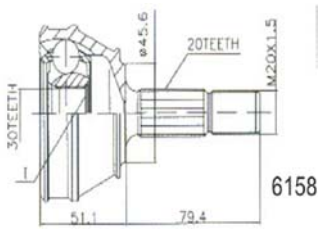

6158

6178

6426

6614

6680

6738

6740

705C

7094

7096